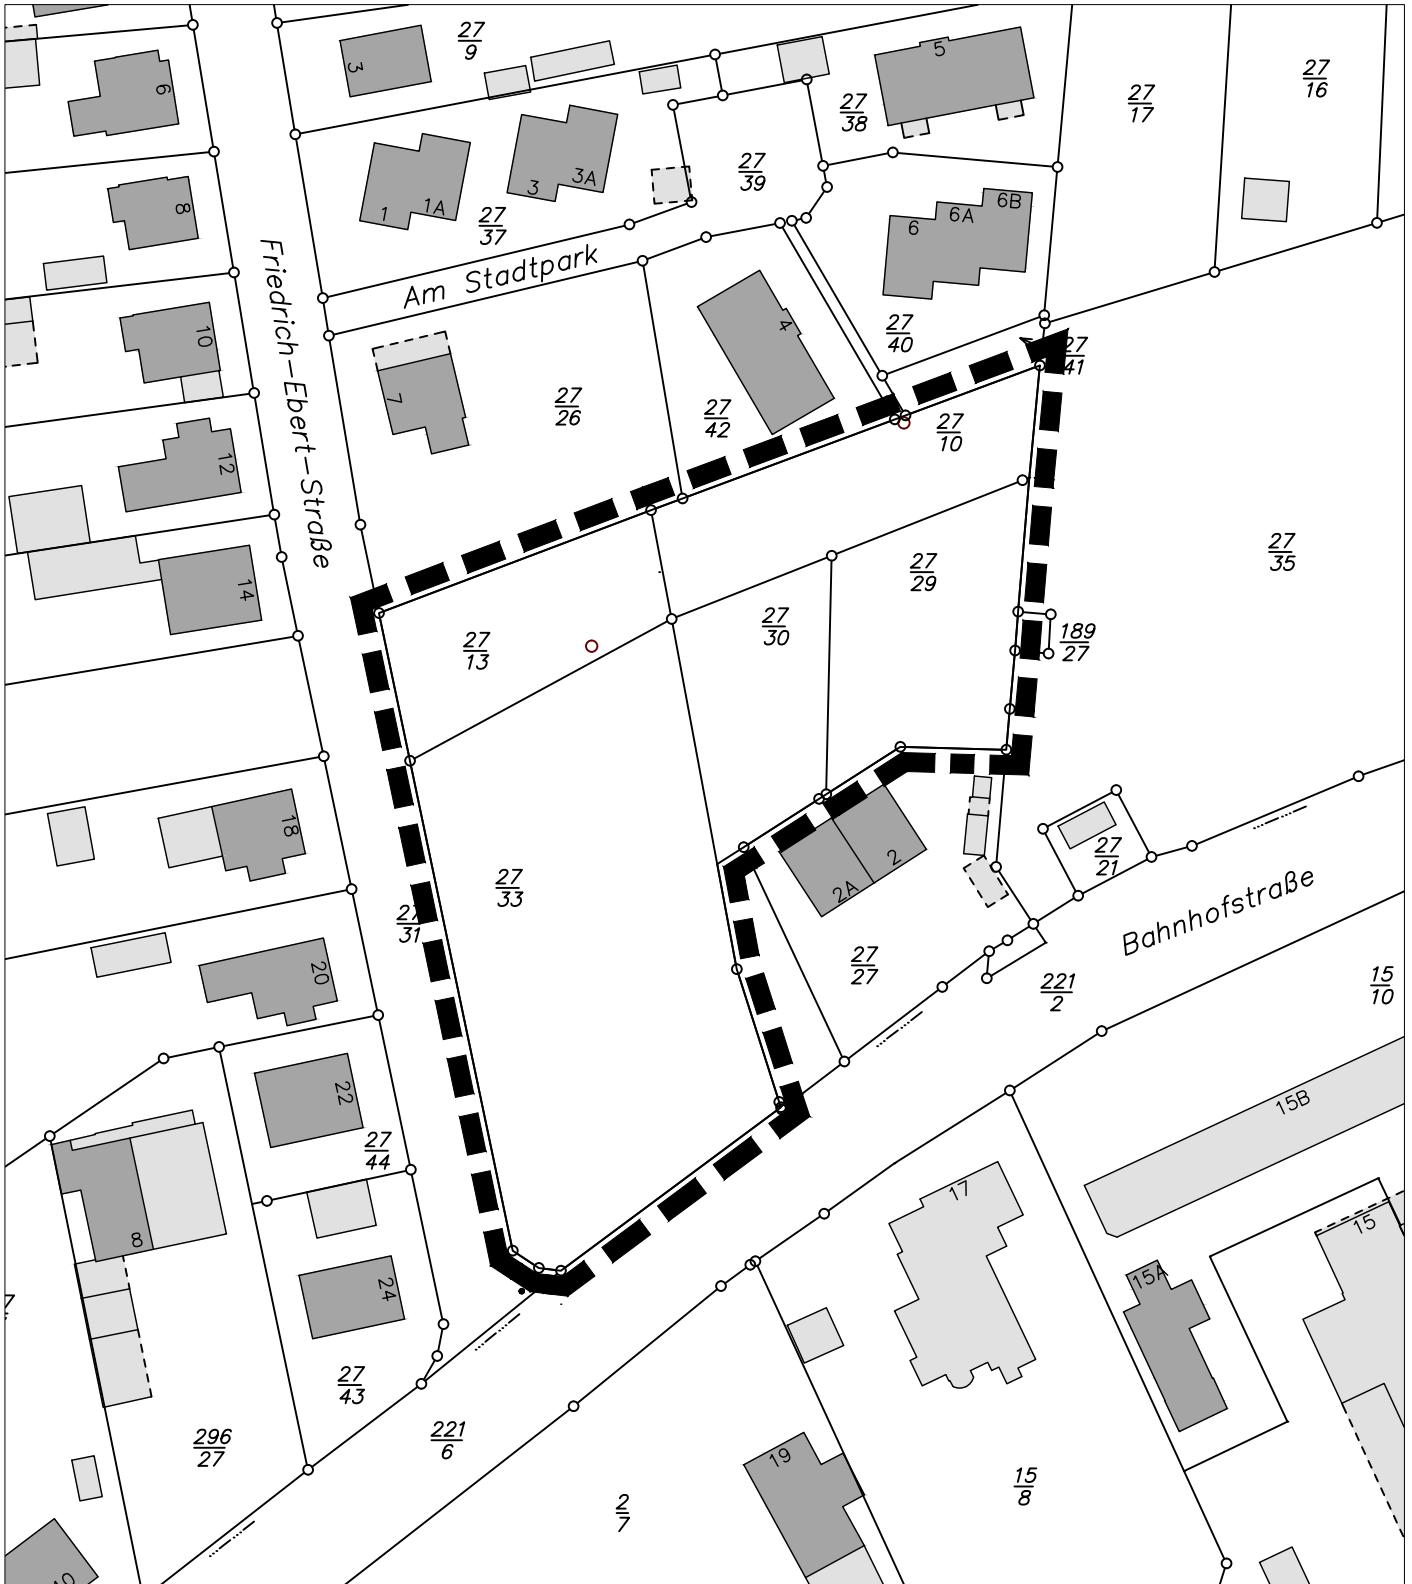

Stadt Visselhövede

Bebauungsplan Nr. 79 "Friedrich-Ebert-Straße"

Übersicht Geltungsbereich

(Stand: 10.05.2016)

Verfasser:

plan:b
Lösungen für Planungsfragen