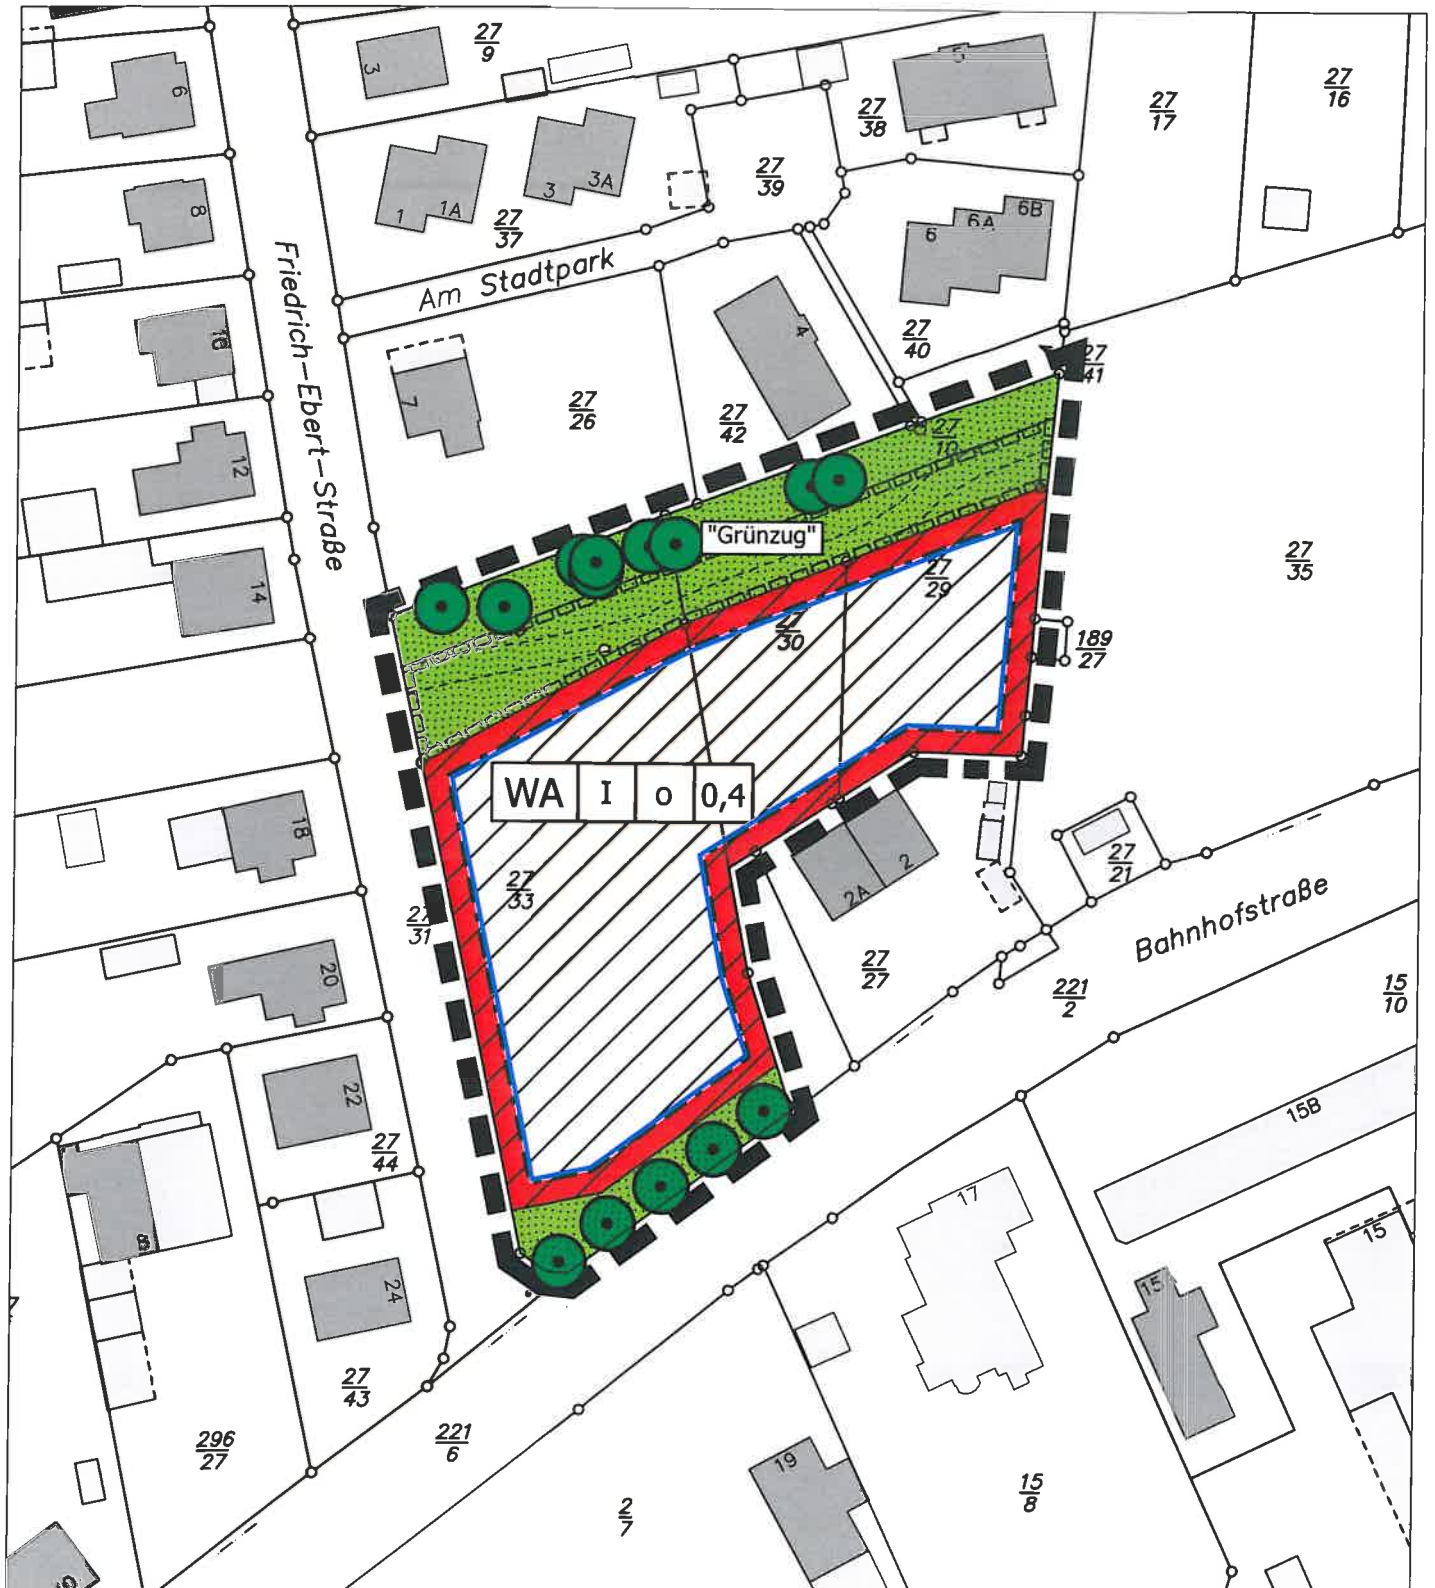

Stadt Visselhövede

Bebauungsplan Nr. 79 "Friedrich-Ebert-Straße"

Vorkonzept zur städtebaulichen Struktur

(Stand: 30.05.2016)

Verfasser:

plan:b
Lösungen für Planungsfragen