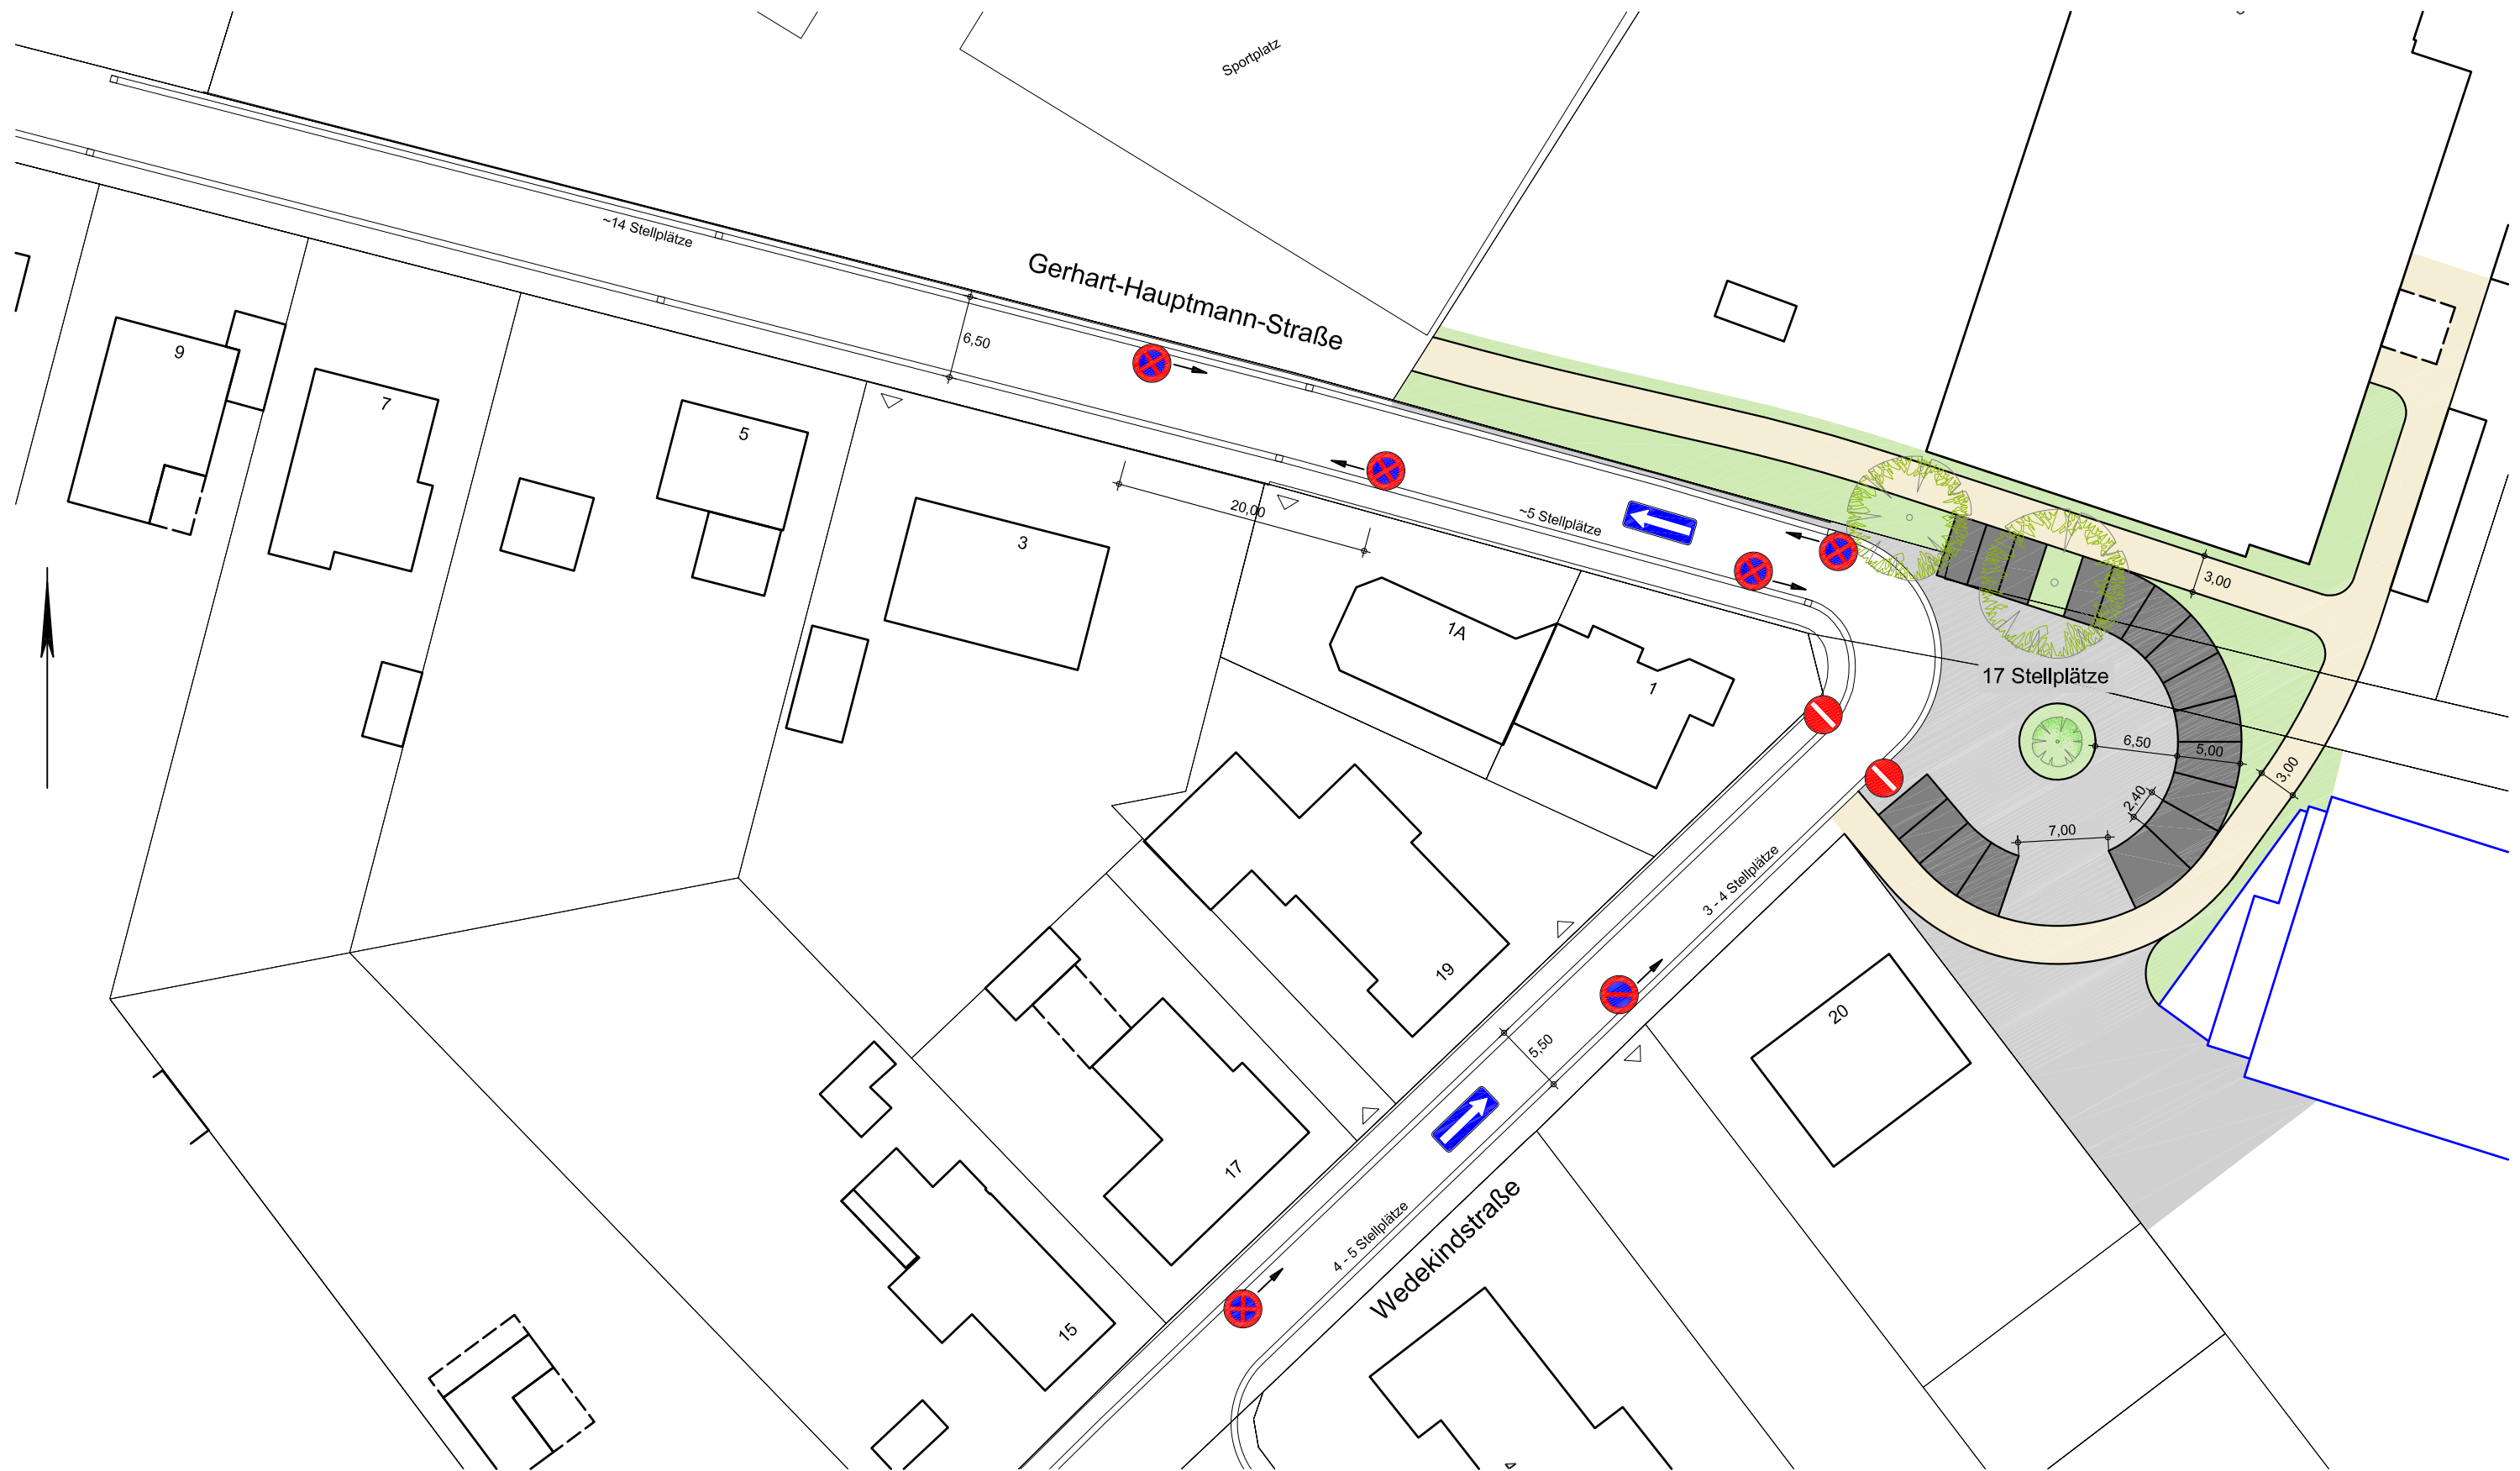

Gestaltungsvorschlag zur Parksituation

t:\visselhövede\primarcampus 2018\lp_190814