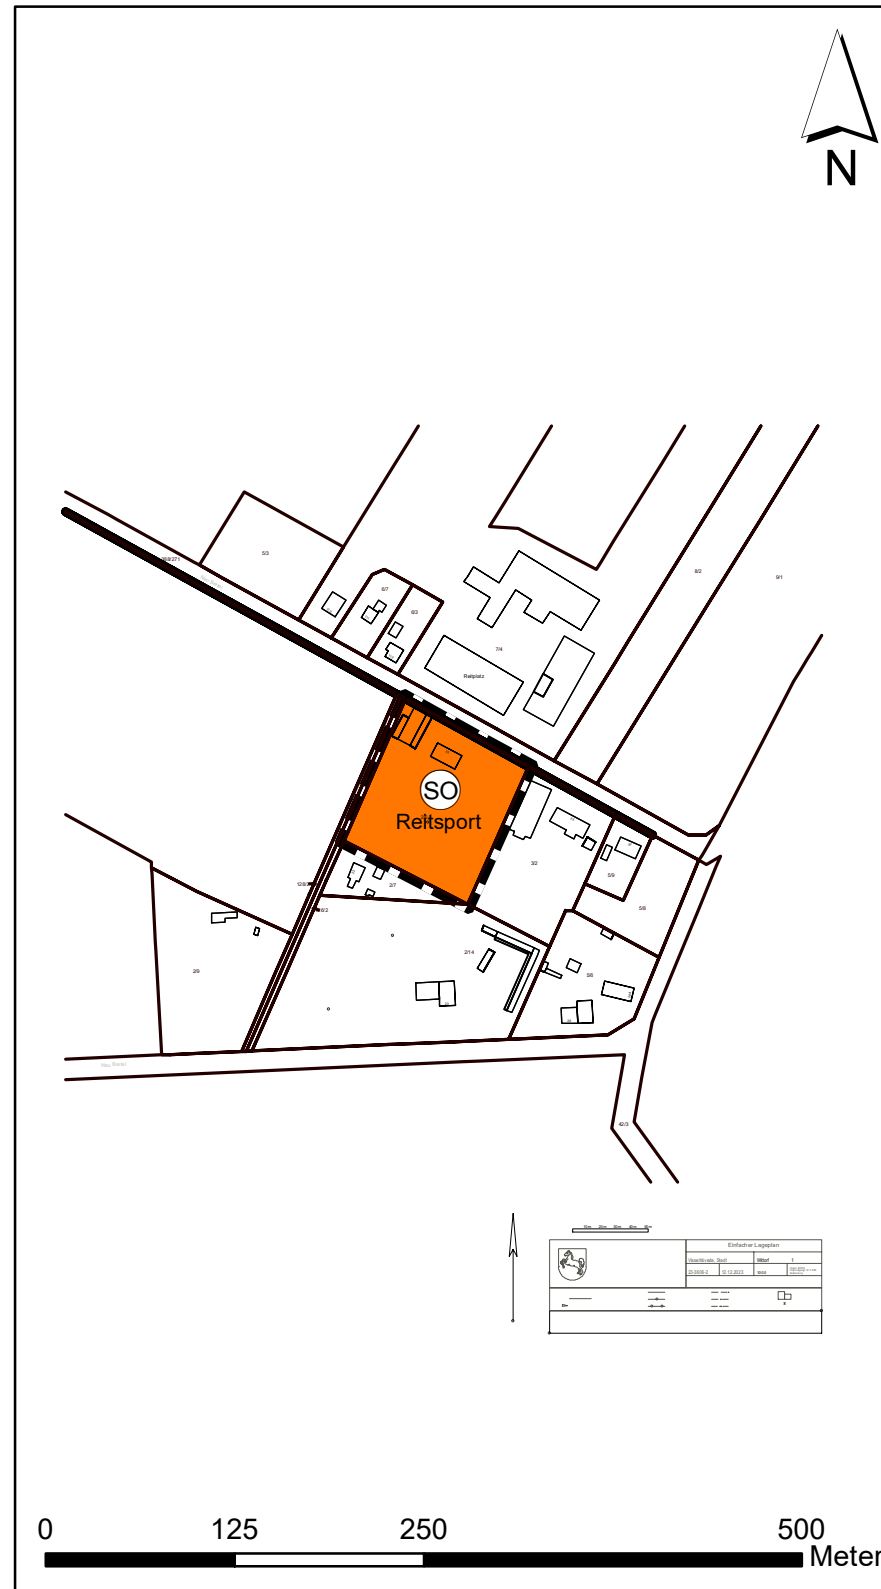

Ausschnitt aus dem wirksamen
Flächennutzungsplan der Stadt
Visselhövede mit Geltungsbereich
der 61. Änderung

Planzeichnung

PLANZEICHENERKLÄRUNG

Art der baulichen Nutzung

 Sondergebiet Reitsport

Sonstige Planzeichen

 Grenze des Änderungsbereiches

STADT VISSELHÖVEDE

61. Änderung des
Flächennutzungsplanes
"Sondergebiet Reitsport"
Ortschaft Bretel

Vorentwurf

Maßstab 1:5.000
Stand: 05.04.2024